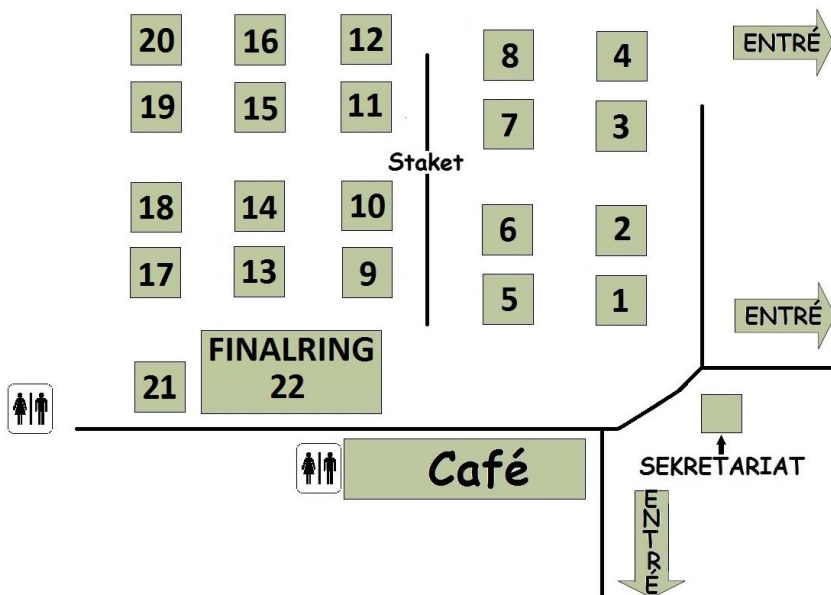

VALPAR UNDER 4 MÅNADER FÅR EJ VISTAS PÅ UTSTÄLLNINGSPLETSEN

Allmänna upplysningar samt telefon under utställningsdagarna 072-7249140 (Ingunn) 0723-888809 (Tina)

Frågor om anmälningar kontakta BUS **vardagar 13 – 18** på tel 0300-545146.

Under utställningsdagarna 070-6623121

VÄGBESKRIVNING: Idrottsvägen 2, 747 40 Gimo, **Koordinater WGS 84 (lat, lon):** N 60° 10.429', E 18° 10.012' **WGS 84 decimal (lat, lon):** 60.17381, 18.16688 **RT90:**6675150, 1631075 **SWEREF99:**6674982, 675668.

Från E4 norrifrån ta väg 292 mot Österbybruk och sedan vidare mot Gimo. E4 söderifrån ta av väg 288 mot Östhammar.

Parkeringsavgift 50 kr, Inträde icke medlem 50 kr, medlem 40 kr. Medtag medlemskort. Betalning helst med swish eller kort. Du som anmält hund visar upp nummerlappen så parkerar du gratis.